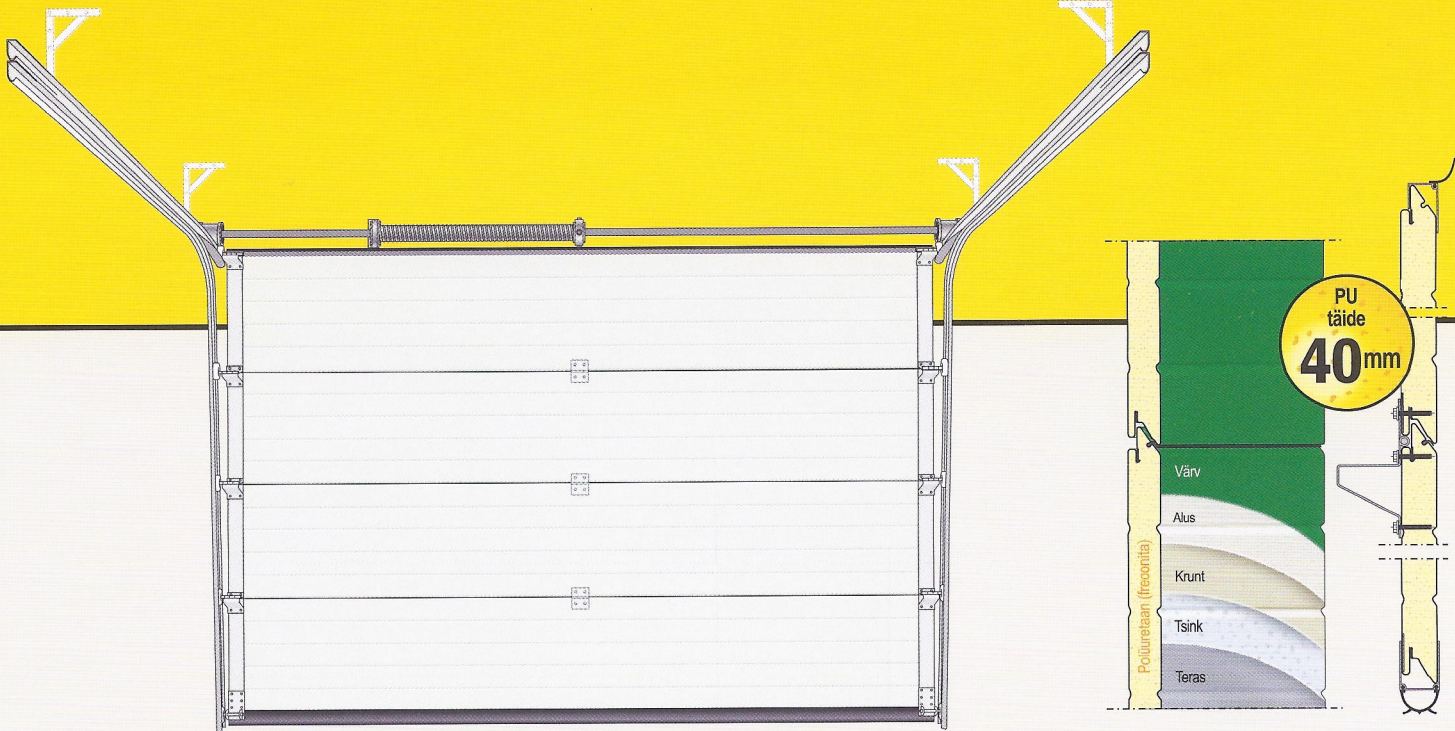

IR

GARAAŽI SEKTSIOONUKSED

Mudel TL

www.ryterna.eu

Võimalikud suurused

kuni **6000 mm** laiune

3000 mm kõrgune

Eriti tugev konstruktsioon Kasutatakse tööstuslike uste konstruktsioone.

Piiramatud võimalused Võimalikud on kõikide sektsioonimudelite, värvide ja lisade kombinatsioonid.

Lai valik Rõhutage oma kodu stiili ja individuaalsust.

Standardised tehasepoolsed värvid	9006	9016	8017