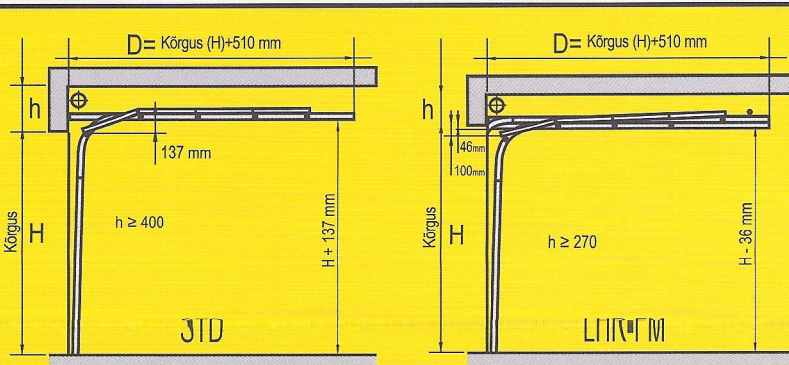

IR

GARAAŽI SEKTSIOONUKSED

Mudel TL

www.ryterna.eu

Võimalikud suurused

kuni **6000 mm** laiune

3000 mm kõrgune

Eriti tugev konstruktsioon Kasutatakse tööstuslike uste konstruktsioone.

Muud tehasepoolsed värvid	9001	9005	7016	3000	6009	6005	5010

Kõik värvid RAL
kataloogi järgi

**Puiduimmitatsiooni
kattega sektsioonid:**

Sektsioonide kujunduse variandid:

- Mida on vaja mõõta:**
A) Ukse ava laius
B) Ukse ava kõrgus
H) Sillus
C1, C2) Küljed
D) Vaba lagi