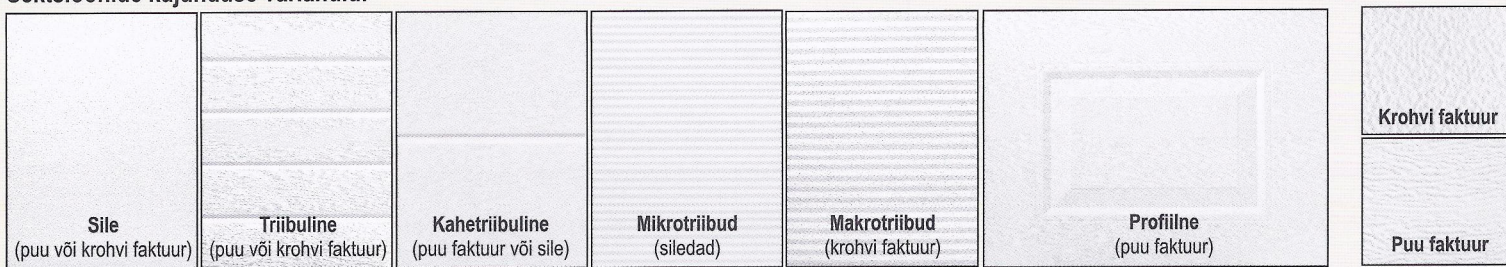

Piiramatud võimalused Võimalikud on kõikide sektsioonimudelite, värvide ja lisade kombinatsioonid.

Lai valik Rõhutage oma kodu stiili ja individuaalsust.

Standardised tehasepoolsed värvid	9006	9016	8017

Muud tehasepoolsed värvid	9001	9005	7016	3000	6009	6005	5010

Kõik värvid RAL
kataloogi järgi

**Puiduimmitatsiooni
kattega sektsioonid:**

Sektsioonide kujunduse variandid:

- Mida on vaja mõõta:**
A) Ukse ava laius
B) Ukse ava kõrgus
H) Sillus
C1, C2) Küljed
D) Vaba lagi