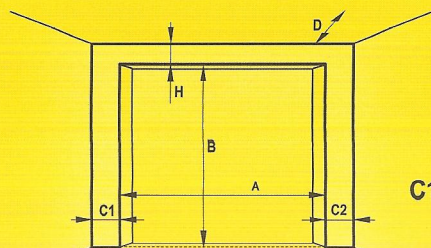

Muud tehasepoolsed värvid	9001	9005	7016	3000	6009	6005	5010

Kõik värvid RAL
kataloogi järgi

**Puiduimmitatsiooni
kattega sektsioonid:**

Sektsioonide kujunduse variandid:

- Mida on vaja mõõta:**
A) Ukse ava laius
B) Ukse ava kõrgus
H) Sillus
C1, C2) Küljed
D) Vaba lagi